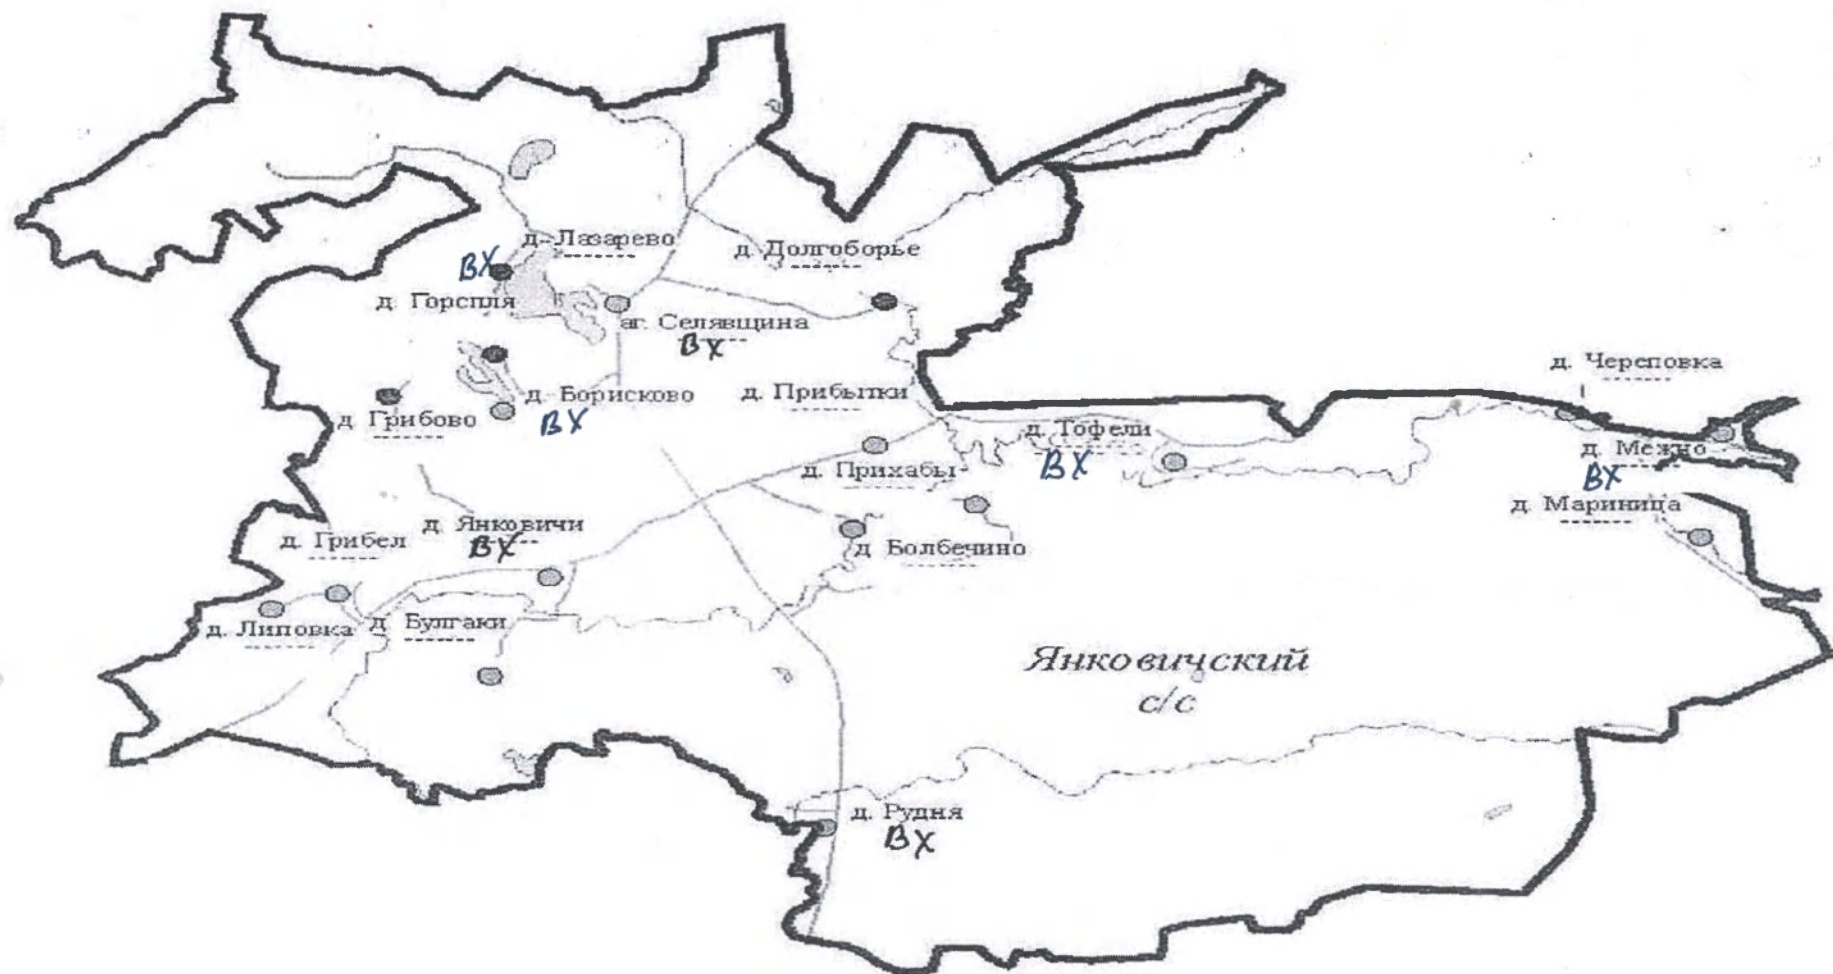

Карта-схема сбора, вывоза коммунальных отходов с местами временного хранения коммунальных отходов
Янковичского сельского Совета

Условные обозначения: ВХ – место временного хранения отходов